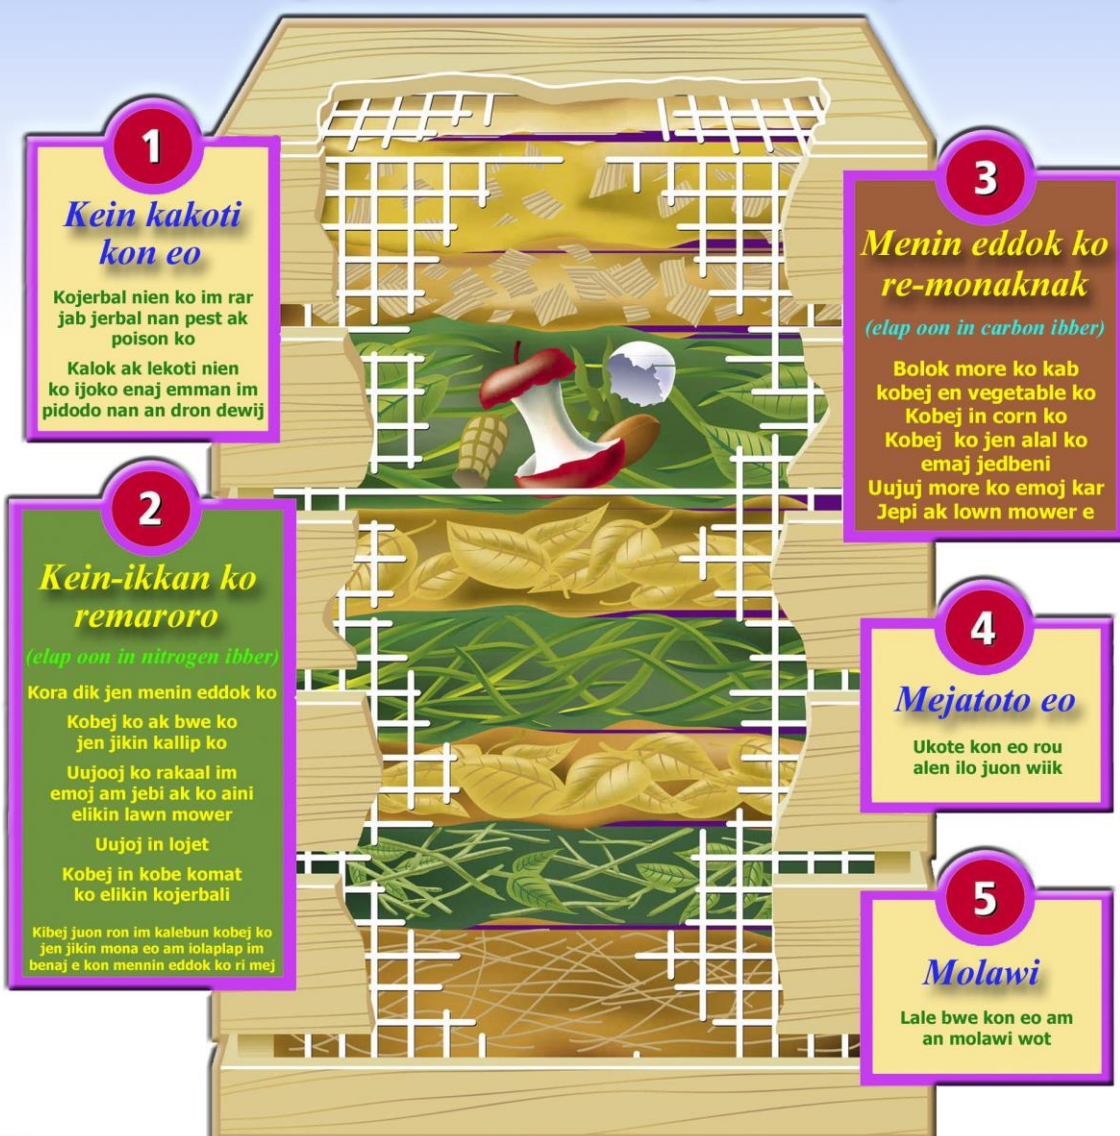

Kilen Im Wewein Komman Kon

Nien (container) ko im remman remaron koman kon umin 2-3 allon, ilo am koba kelok ion ken 1/2" debakbak in o (fish meal), o (copra cake) im kamoj kon eo bwe an jino an jermal